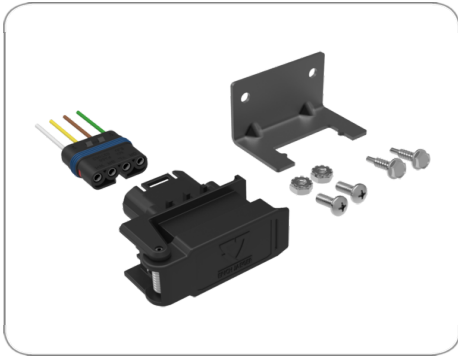

## 4P/12V 100%é~æ°´ «JAEGER Expert» æ°´â°§ (SAE J1239)

Art.Nr.  
Part. No.

153103

â°§â°´ç¼µ	æ°´â°§
â°´â,§	â°´ç°´è½!
éŠ-æ°°	4
ç°´µâž:	12
æ°´â°§	SAE J1239
ç°°'æ°°Šç°°'æ°°§	é°°é°°â½°ç½°ç½!â¼€
â°´ç°°œ	ERICH JAEGER
âœ...é£...	PEèç:
âœ...é£...â°´...â°¹	æž°é§!æ°´æ°°4æ°´â¼°ç½, mount plate, #1
â°§é°°«æ°°æ-™	âçžâ¼°âž:â°´â°´æ°°æ-™
â°§é°°«éçœè°°²	é°´è°°²
ç°´ç°´-æ°°æ-™	âçžâ¼°âž:â°´â°´æ°°æ-™
ç°´ç°´-éçœè°°²	é°´è°°²
æž°é§!æ°´éçœè°°²	é°´è°°²
æž°é§!è°´é°´	é°°i¼°Nii¼°°
æž°é§!ç°´â°´	âž°æž°æž°é§!
â¼°æšç°°-°°ç°°§	IP X7, IP X9K
é€°ç°´-æ°°@â°¹i¼°â°¹i¼°°	-40.0 - 85.0
ç°°ç°´ÿ-æ°°è¼°	é°°é°°â½°ç½°ç½!â¼€
Berechnete_Produktbezeichnung	4P/12V 100%é~æ°°´ «JAEGER Expert» æ°´â°§ (SAE J
â°§â°´è°´â°´.....	100%é~æ°°´
Highlight	Yes
â°´ç°°œ	JAEGER Expert
KEYWORDS	4P,12V,100%é~æ°°´,Steckdose,SAE J1239,JAEGER Expert,153103