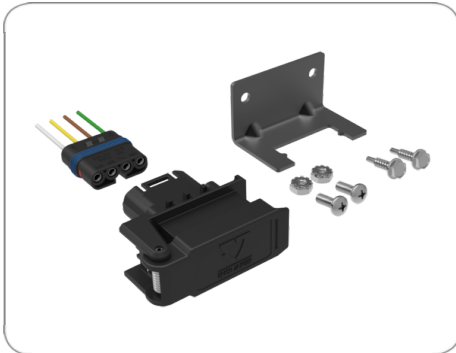

## 4P/12V 100%é~æ°´ «JAEGER Expert» æ°´â°§ (SAE J1239)

Art.Nr.  
Part. No.

153103

â°§â°´ç¼¤	æ°´â°§
â°´â,§	â°´ç°´è½!
è§-æ°°	4
ç°´µâž:	12
æ°´â°§	SAE J1239
ç°°'æ°°§ç°°'æ°°§	é°°é°°â½°ç½°ç½!â¼€
â°´ç°°OE	ERICH JAEGER
âCE...è£...	PEèç:
âCE...è£...â°´...â°¹	æž°è§:æ°´æ°°4æ°´â¼ç°´, mount plate, #1
â°§è°°æ°°æ-™	âçžâ¼°âž:â°´â°´æ°°æ-™
â°§è°°éçæè°°²	é°´è°°²
ç°´ç°´-æ°°æ-™	âçžâ¼°âž:â°´â°´æ°°æ-™
ç°´ç°´-éçæè°°²	é°´è°°²
æž°è§:æ°´éçæè°°²	é°´è°°²
æž°è§:è°´éç	é°°i¼°Nii¼°°
æž°è§:ç°´â°´	âž°æž°æž°è§:
â¼°æ§ç°°ç°°ç°°§	IP X7, IP X9K
è€çç-æ°°â°´i¼°â°´i¼°°	-40.0 - 85.0
ç°°ç°´ç°´-æ°°èç°°	é°°é°°â½°ç½°ç½!â¼€
Berechnete_Produktbezeichnung	4P/12V 100%é~æ°°´ «JAEGER Expert» æ°´â°§ (SAE J
â°§â°´è°´â°´.....	100%é~æ°°´
Highlight	Yes
â°´ç°°OE	JAEGER Expert
KEYWORDS	4P,12V,100%é~æ°°´,Steckdose,SAE J1239,JAEGER Expert,153103