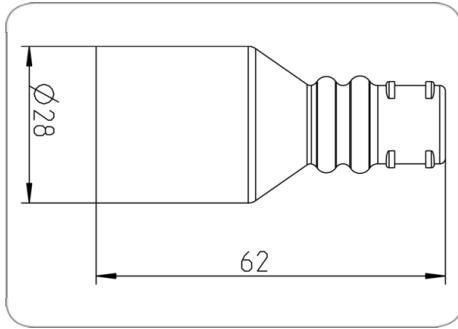

DATAsheet

3P/6-24V á-†á°• (DIN 9680)

Art.Nr.
Part. No.

038111

á°§á°•ç¼¼	æ°•á°§, é...á»¶, á-†á°•
á-¥á,§	á†œá,§
éŠ-æ°•	3
ç"µáŽ:	6-24
æ †á††	DIN 9680
á-†á°•ç±»áŽ<	á-†á°•á¥—
á-†á°•á†°á•Éç»„á»¶¶	á±...á,-i¼CE180°
á-†á°•á†°á•Éæ°•é†•	á••
é€ç"á°Žç"µç¼†ç°¿ç'á¾„	10,00mm - 15,00mm
é€„á°•á°Ž	á¥—ç-°§ á,¼á-"æ¾á...°, æ¾ç°¿ç©jNW'
ç©€çŸ-æ••è¿°	n.a.
Berechnete_Produktbezeichnung	3P/6-24V á-†á°• (DIN 9680)
KEYWORDS	3P,6-24V,Dichtung,DIN 9680,038111