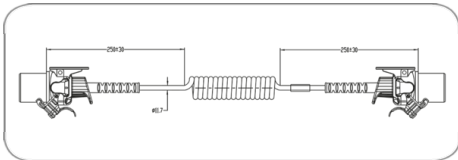

## 7P «JAEGER Basic Blue» èž°æ—(ç°¿ (æ— æ †á††)

Art.Nr.  
Part. No.

641362

ã°§á"ç¼¼	èž°æ—(ç°¿
á·¥á,§	á·†ç"è½!, á†œä,§
èŠ·æ°	7
æ †á††	æ— æ †á††
áCE...é£...	PEèç«
æ°á¤è¿žæŽ¥æ°é†•	2
á°§è°«æ••æ—™	áçžá¼°áž¡á¤á°æ••æ—™
á°§è°«éçœè%²	è"è%²
ç"µç¼†ç°¿á†°á•£	æŠ~á¼~ä¿•æŠ¤á¥—
á†á°ç±»áž«	æŠ~á¼~ä¿•æŠ¤á¥—
æœ€á¤§á·¥á½œé°¿á°¡¼~ç±¾¼%²	3.5
èž°æ—(ç°¿á¤—á¾„¼"æ"«ç±¾¼%²	50.0
ç"µç¼†ç°¿æ••æ—™	è°šæ°"é..."
ç"µç¼†ç°¿éçœè%²	é"è%²
á~¼ç°¿æ"é•çé•çç§~	5x 1,5mm² + 2x 4,0mm²
ä¿•æŠ¤ç-‰ç°§	IP 54
ç«ç-áµCEä»¶éçœè%²	è"è%²
ç®€çŸ-æ••è¿°	n.a.
Berechnete_Produktbezeichnung	7P «JAEGER Basic Blue» èž°æ—(ç°¿ (æ— æ
Highlight	Yes
á"ç%œ	JAEGER Basic Blue
KEYWORDS	7P, Elektrowendel, æ— æ †á††, JAEGER Basic Blue, 6