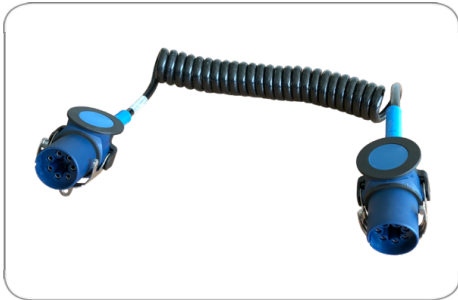

## 7P «JAEGER Basic Blue» èž°æ—(ç°¿ (æ— æ †á††)

Art.Nr.  
Part. No.

641362

ã°§á"ç¼¼	èž°æ—(ç°¿
á·¥á,§	á·†ç"è½!, á†œä,§
èŠ·æ°	7
æ †á††	æ— æ †á††
áCE...é£...	PEèç«
æ°á¤è¿žæŽ¥æ°é†•	2
á°§è°«æ••æ—™	áçžá¼°áž¡á¤á°æ••æ—™
á°§è°«éçœè%²	è"è%²
ç"µç¼†ç°¿á†°á•£	æŠ~á¼~ä¿•æŠ¤á¥—
á†á°ç±»áž«	æŠ~á¼~ä¿•æŠ¤á¥—
æœ€á¤§á·¥á½œé°¿á°¡¼~ç±¾¼%²	3.5
èž°æ—(ç°¿á¤—á¾„¼"æ"«ç±¾¼%²	50.0
ç"µç¼†ç°¿æ••æ—™	è°šæ°"é..."
ç"µç¼†ç°¿éçœè%²	é"è%²
á~¼ç°¿æ"é•çé•çç§~	5x 1,5mm² + 2x 4,0mm²
ä¿•æŠ¤ç-‰ç°§	IP 54
ç«ç-áµCEä»¶éçœè%²	è"è%²
ç®€çŸ-æ••è¿°	n.a.
Berechnete_Produktbezeichnung	7P «JAEGER Basic Blue» èž°æ—(ç°¿ (æ— æ
Highlight	Yes
á"ç%œ	JAEGER Basic Blue
KEYWORDS	7P, Elektrowendel, æ— æ †á††, JAEGER Basic Blue, 6