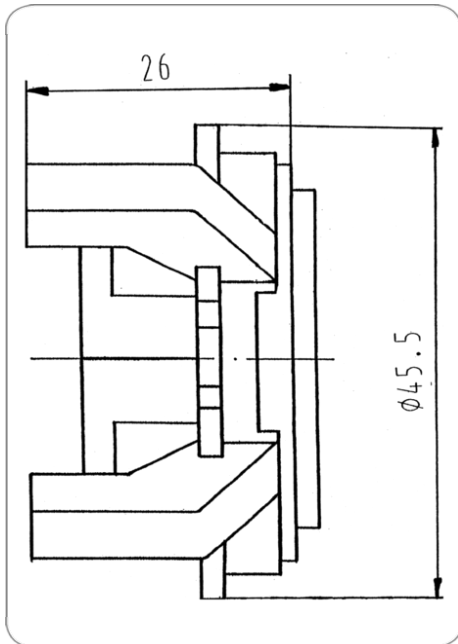

DATAsheet

7é"/12VæŽ¥è§iæ"æž¶

ã°§á"ç¼µ	æ"á°§, é...ä»¶
ä-¥ä,§	ä"ç"è½i, ätæä,§
éŠ-æ°	7
ç"µáž:	12
æ tãtt	ISO 3732 - Sáž, ISO 1724 - Náž
KEYWORDS	7é"/12VæŽ¥è§iæ"æž¶

Art.Nr.
Part. No.

025006