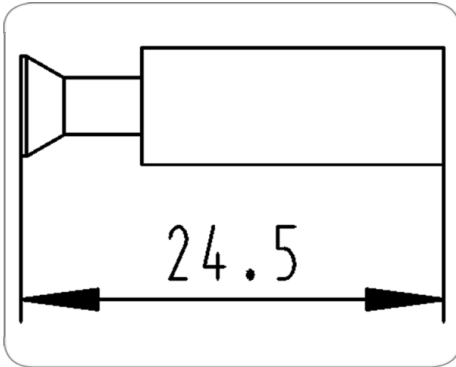

DATAsheet

7P/12V æŽ¥èš! (ISO 1724 - Năž, ISO 3732 - Săž)

Art.Nr.
Part. No.

025020-3

ä°šä"ç¼¼	é...ä»¶, æ°ä°š, æŽ¥èš!
ä-¥ä,š	ä"ç"è½!, ä†œä,š
èš-æ°	7
ç"µăž	12
æ †ă††	ISO 1724 - Năž, ISO 3732 - Săž
æŽ¥èš!ç%æœ¬	æŽ¥èš!ä¥-ç-
æŽ¥èš!ç"ä-	ăž'æŽ¥æŽ¥èš!
æŽ¥èš!i¼sé€,"ä°žæœ€âµšæ°ê°ççšT¼"mmzi¼%ä¼¼ç°¿	1.5
ç@çÿ-æ°è¿°	n.a.
Berechnete_Produktbezeichnung	7P/12V æŽ¥èš! (ISO 1724 - Năž, ISO 3732 - Săž
KEYWORDS	7P,12V,Kontakt,ISO 1724 - Năž, ISO 3732 - Săž,025020-3