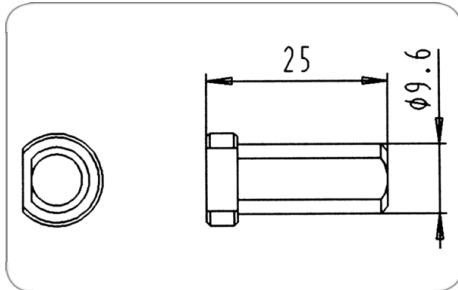

# DATAsheet

7P/12V æŽ¥èš!â¥—ç-'é•žâ•jâ½•âjžĩ¼^ç-!â•ISO1724â'œISO3732ĩ¼%o

ã°šá"•ç¼¼	ãŽ•æŽ¥â•¥â...•
â•¥â,š	ã¹"ç"è½!, âtœâ,š
éš-æ°	7
ç"µáž:	12
æ tã††	ISO 3732 - Sãž:
é€,â•ã°ž	ãŽ•æŽ¥â•°ĩ¼^ç%œ-™ç¼-ç •ĩ¼š361
KEYWORDS	7P/12V æŽ¥èš!â¥—ç-'é•žâ•jâ½•âjžĩ¼^ç-!â•ISO1