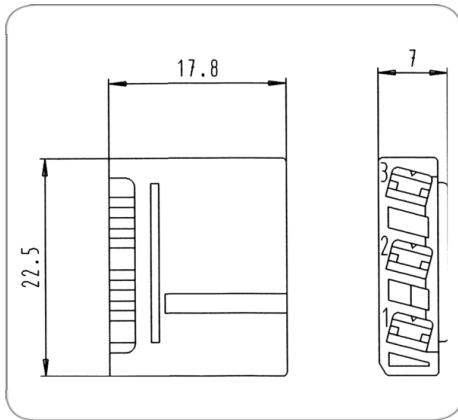

## 3Pá°šè°«

Art.Nr.  
Part. No.

026076

ä°šá°ç¼¼	é...°ä»¶, æ°ä°š
ä-¥ä,š	ä¹°ç"°é½!, ä±œä,š
éš-æ°°	7, 13
ç"µáž:	12, 24
æ ±á±±	ISO 3732 - Sáz, ISO 11446 - 24Váz, ISO 11446, ISC 1724 - Náz
ä°šè°«éøœè%²	ç»¿è%²
é€,ä°ä°ž	ä°ä¼@äš° ä¼€ä...³
KEYWORDS	3Pá°šè°«