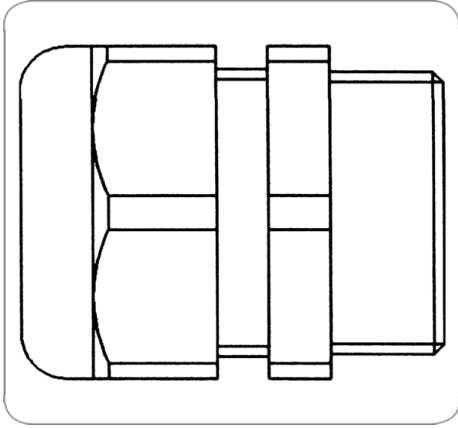

# DATAsheet

èž°á, ½

Art.Nr.  
Part. No.

035862

ã°šá°ç¼¼	ç...šæžç³ç»Ÿç»„ä»Ÿ, é...ä»Ÿ, æž
ä-Ÿä,š	äŸœä,š
ã°šé°«éœœè%²	é»'è%²
ç"µç¼Ÿç°¿áŸ°á•£	PG13.5èž°ç°¹
ã-Ÿá°•ç±»ãž«	èž°á, ½
ã-Ÿá°•áŸ°á•£æ°•éŸ•	ä••
é€„ç"ã°žç"µç¼Ÿç°¿ç'á¼¼„	6,00mm - 12,00mm
èž°ç°¹á°ã„	PG13,5
æ%³æ%ã¼€ã•£ã@¼ã°¹	24.0
ç@€çŸ-æ••è¿°	é€„ç"ã°žPG13.5èž°ç°¹
Berechnete_Produktbezeichnung	èž°á, ½
KEYWORDS	èž°á, ½