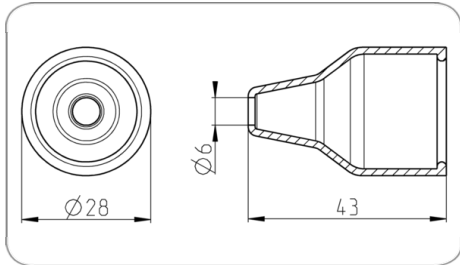

DATAsheet

3P/6-24V á†á° (DIN 9680)

Art.Nr.
Part. No.

036678

á°šá°ç¼¼	æ°á°š, é...á»¶, á†á°
á-¥á,š	á†œá,š
éš-æ°	3
ç"µáž:	6-24
æ †á††	DIN 9680
á†á°ç±»áž<	á†á°á¥—
á†á°á†°á•Éç»„á»¶¶	á±...á,-i¼CE180°
á†á°á†°á•Éæ°é†•	á••
é€ç"á°žç"µç¼†ç°¿ç'á¾„	6,00mm
ç@€çŸ-æ••è¿°	n.a.
Berechnete_Produktbezeichnung	3P/6-24V á†á° (DIN 9680)
KEYWORDS	3P,6-24V,Dichtung,DIN 9680,036678