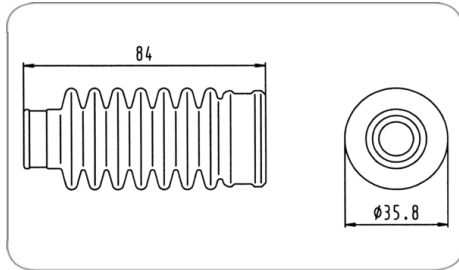

DATAsheet

16P á-†á°

Art.Nr.
Part. No.

055502

á°§á°ç¼¼	ç...§æ~Zç³»ç»Ÿç»„ä»Ÿ, é...ä»Ÿ, á-†
á-¥á,§	á†œä,§
éŠ-æ°	16
á-†á°ç±áŽ‘	á-†á°á¥—
á-†á°á†°á•Eæ°é†•	á••
é€ç”á°Žç”µç¼†ç°çç’á¼„	13,00mm - 16,00mm
á-¼ç°çæ°é•é•çç§-	4x 3,5mm + 12x 1,6mm
é€„á°á°Ž	æŽ¥é§íá¥—ç-á°§è°«á’CEæŽ¥è§íé”¿
ç@çŸŸ-æ•èç°	n.a.
Berechnete_Produktbezeichnung	16P á-†á°
KEYWORDS	16P,Dichtung,055502