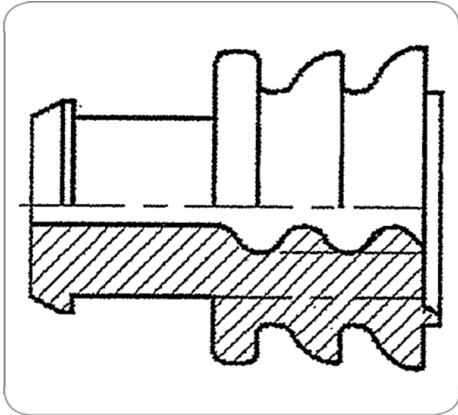

DATAsheet

á••ç°¿á¬†á°•áœ^

Art.Nr.
Part. No.

055632

| | |
|--|---|
| ã°§á"°ç¾¼¤ | æ••á°§, é...ã»¶, á¬†á°• |
| ã·¥ã,§ | á†œã,§, á¹"ç"™è½! |
| éŠ-æ°• | 7, 13 |
| ç"µáŽ: | 12 |
| æ †á†† | ISO 1724 - Nãž, ISO 11446, SAE J1239 |
| æŽ¥è§i½œé€ç"™ã°Žæœ€ã°•á¹"ç°¿æ°•é•œçç§¹¼"á¹æ-1æ"«ç±¾¼%œ | 1.0 |
| æŽ¥è§i½sè€ç"™ã°Žæœ€ã°•æ°•é•œçç§¹¼"mm¾¼%œã¹"ç°¿ | 2.5 |
| á¬†á°•ç±»áŽ† | á••ç°¿á¬†á°• |
| çœ€çŸ-æ••è¿° | é€ç"™ã°Ž7P/12Vé"æ°•á¥—ç"™¼"ISO 1724i¼%œá¹œ13P/11446i¼%œ |
| Berechnete_Produktbezeichnung | á••ç°¿á¬†á°•áœ^ |
| ã°§á"°è¿¥á..... | 100%é"æ°• |
| á"°ç°œœ | JAEGER Expert |
| KEYWORDS | á••ç°¿á¬†á°•áœ^ |