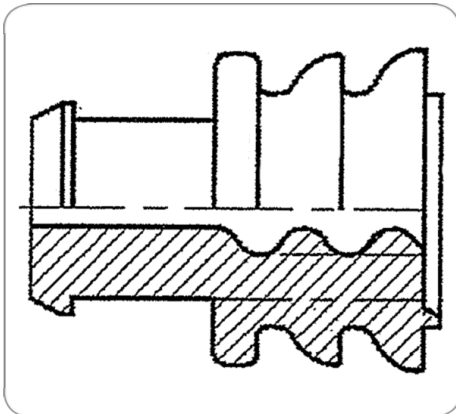

DATAsheet

Á••ç°¿á†á°•áœ^

Art.Nr.
Part. No.

055632

ã°§á"•ç¾¼¤	æ•°á°§, é...ã»¶, á†á°•
ã·¥ã,§	á†œã,§, á†ç"è½!
éŠ-æ°	7, 13
ç"µáŽ:	12
æ †á††	ISO 1724 - Nãž, ISO 11446, SAE J1239
æŽ¥è§i¼œé€ç"ã°Žæœ€ã°•ã¼ç°¿æ°•é•œé•œç§Œ¼"á¹æ-1æ"«ç±¼¼%	1.0
æŽ¥è§i¼šé€ç"ã°Žæœ€ã¤§æ°•é•œé•œççŒ¼"mm²¼¼%ã¼ç°¿	2.5
á†á°•ç±»áŽ†	á••ç°¿á†á°•
çœ€çŸ-æ••è¿°	é€ç"ã°Ž7P/12Vé"æ°•á¥—ç"¼"ISO 1724¼¼%ã¼œ13P/11446¼¼%
Berechnete_Produktbezeichnung	á••ç°¿á†á°•áœ^
ã°§á"•è¼ã.....	100%é"æ°•
á"•ç°œœ	JAEGER Expert
KEYWORDS	á••ç°¿á†á°•áœ^