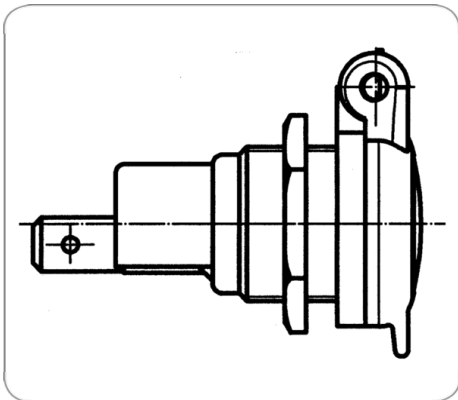

## 1P/6-24V(16A) æ%ø'æCE•ç• æ\*'å°§ (ISO 4165)

ã°§å"ç¼	æ*'å°§
å·å,§	å¸æå,§
é-æ°°	1
ç"å¸¸	6-24
éç•å¸ç"æµ	16.0
æ¸å¸	ISO 4165
å°§é°æ•æ™™	é¸æ¸é¸å¸
å°§é°éçæè°²	é"é°²
ç«ç"ç"æç	å,å,ç"
ç«ç"æ•æ™™	åç¸¼å¸å¸å°æ•æ™™
ç«ç"éçæè°²	é"é°²
æ¸æ¸ç"å°	æ°å...æ¸æ¸ç"
æ°å...æ¸æ¸ç"æ°	å¸ç"å°
æ°å...æ¸æ¸ç"å°	6,3mm
å¸æ¸ç"æ°	IP 20
ççæ°æ°	n.a.
Berechnete Produktbezeichnung	1P/6-24V(16A) æ%ø'æCE•ç• æ*'å°§ (ISO 4165)
ã°§å"ç¼å¸.....	æ%ø'æCE•ç•
ORDER_ID_KD	51306726, A0015450826, 0015450826, 81254320116
KEYWORDS	1P,6-24V,16A,æ%ø'æCE•ç•,Steckdose,ISO 4165,151