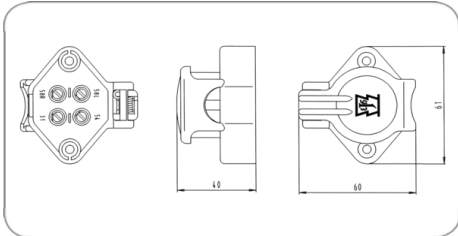

## 4P/6-24V æ'â°§ (DIN 72575)

â°§â"ç¼¼	æ'â°§
â-¥â,§	â†œâ,§
éŠ-æ°	4
ç"µâž:	6-24
æ †â††	DIN 72575
â°§é°«æ•æ™	âçžâ¼°âž:â¤•â°æ•æ™
â°§é°«éçœè%²	é»'è%²
ç«ç)-æ•æ™	âçžâ¼°âž:â¤•â°æ•æ™
ç«ç)-éçœè%²	é»'è%²
ç"µç¼†ç°¿â†°â•£	180°ç"µç¼†ç°¿â†°â•£
æŽ¥è§ç«-â•	èž°ç°¹æŽ¥è§!
â¿•æŠç-°ç°§	IP X4
çœçÿ-æ•è¿°	n.a.
Berechnete_Produktbezeichnung	4P/6-24V æ'â°§ (DIN 72575)
KEYWORDS	4P,6-24V,Steckdose,DIN 72575,151035