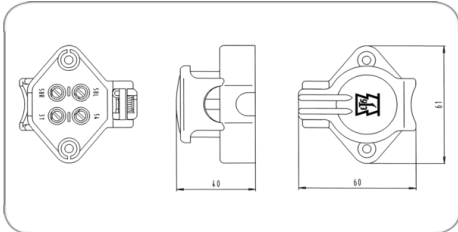

## 4P/6-24V æ'â°§ (DIN 72575)

â°§â"ç¼¼	æ'â°§
â-¥â,§	â†œâ,§
éŠ-æ°	4
ç"µâž:	6-24
æ †â††	DIN 72575
â°§è°«æ••æ™™	âçžâ¼°âž:â¤•â°æ••æ™™
â°§è°«éçœè%²	é»'è%²
ç«"ç)-æ••æ™™	âçžâ¼°âž:â¤•â°æ••æ™™
ç«"ç)-éçœè%²	é»'è%²
ç"µç¼†ç°¿â†°â•£	90°ç"µç¼†ç°¿â†°â•£
æŽ¥è§ç"â•	èž°ç°¹æŽ¥è§!
ä¿•æŠ¤ç-%ç°§	IP X4
çœçÿ-æ••è¿°	n.a.
Berechnete_Produktbezeichnung	4P/6-24V æ'â°§ (DIN 72575)
ORDER_ID_KD	51305114, A0025451726, 0025451726, 81254320024, 09441180, 500944118, 500944118
KEYWORDS	4P,6-24V,Steckdose,DIN 72575,151036