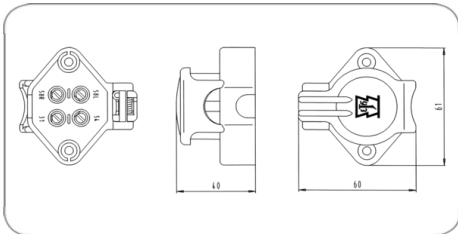

DATAsheet

4P/6-24V æ'â°§ (DIN 72575)

â°§â"°ç¼¼	æ'â°§
â-¥â,§	â†œâ,§
éŠ-æ°	4
ç"µâž:	6-24
æ †â††	DIN 72575
âCE...ê£...â†...â®¹	â†â°•
â°§è°«æ••æ™™	âçžâ¼°âž:â¤•â°æ••æ™™
â°§è°«éçœè%²	é»'è%²
ç«"ç)-æ••æ™™	âçžâ¼°âž:â¤•â°æ••æ™™
ç«"ç)-éçœè%²	é»'è%²
ç"µç¼†ç°¿â†°â•£	90°ç"µç¼†ç°¿â†°â•£
æŽ¥è§:ç«"â•	èž°ç°¹æŽ¥è§:
â†â°ç±»âž†	â†â°•
ä¿•æŠ¤ç-%ç°§	IP X4
ç®€çŸ-æ••è¿°	n.a.

Berechnete_Produktbezeichnung	4P/6-24V æ'â°§ (DIN 72575)
ORDER_ID_KD	51305114, A0025451726, 0025451726, 81254320024, 0944118/0, 500944118, 1523984, 8.980.601.210.08J, 1708-010, 83982634, 42100H0650, 51305114, 54400002, 421-00-H0650, 0944118/0, 500944118, 6050025, 6052005, 83982634, 5553156
KEYWORDS	4P,6-24V,Steckdose,DIN 72575,151049