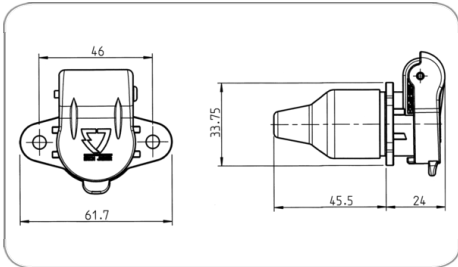

DATAsheet

3P/6-24Væ•â°§i¼CEé...•æŽ¥è§i'è"i¼^DIN 9680 - ç±»ä¼¼¼i¼%o

Art.Nr. 151165
Part. No.

â°§â°ç¼¼	æ•â°§
â-¥â,§	â±œâ,§
èŠ-æ•	3
ç"µâž:	6-24
æ ±â±±	ç±»ä¼¼¼DIN9680
âCE...éf...â†...â@¹	â†â°
è@¼è@¼/ç%o^æœ-	â,¼â"-æ•â...°
â°§è°«æ•æ-TM	âçžâ¼°âž:â±•â°æ•æ-TM
â°§è°«éçœè%²	é»'è%²
ç«ç)-æ•æ-TM	âçžâ¼°âž:â±•â°æ•æ-TM
ç«ç)-éçœè%²	é»'è%²
æŽ¥è§i'ç%o^æœ-	æŽ¥è§i'è"
æŽ¥è§i'è"é•ç	é•i¼^Nii¼%o
æ•â...¥æŽ¥è§i'ç%o^æœ	â³ç«â•
â†â°ç±»âž:	â†â°â¥-
ä¼œæŠç-%ç°§	IP X4, IP 54
ç@çÿ-æ•èç°	é...æŽ¥è§i'è"i¼CEèœCEâ,æ-æŽ¥è§i'â¥-ç-

Berechnete_Produktbezeichnung	3P/6-24Væ•â°§i¼CEé...•æŽ¥è§i'è"i¼^DIN 9680
ORDER_ID_KD	51305185
KEYWORDS	3P/6-24Væ•â°§i¼CEé...•æŽ¥è§i'è"i¼^DIN 9680