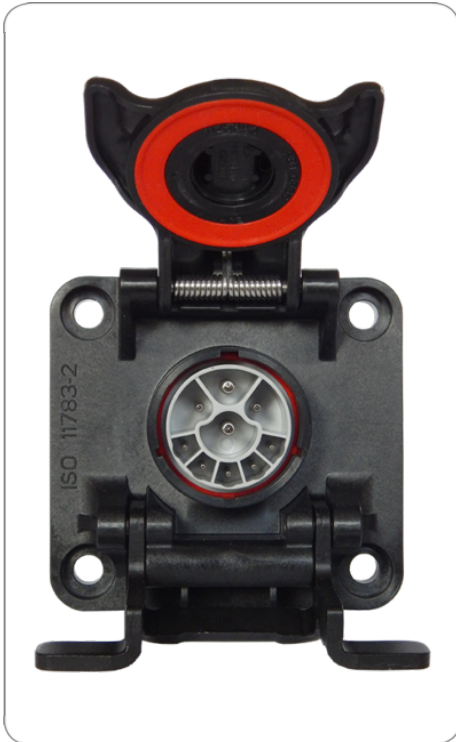

DATAsheet

9P/12V «ISOBUS (IBBC) 150 Passive» æ'â°§ (ISO 11783-2)

Art.Nr.
Part. No.

151236

â°§â"ç¼¼	æ'â°§
â-¥â,§	â†œâ,§
éŠ-æ°	9
ç"µâž:	12
æ †â††	ISO 11783-2
â"°ç%œ	ERICH JAEGER
è©¼/è©¼/ç%œ-æœ-	èç«âŠT¼'â»ŽT¼%
â°§è°«æ•æ™	âçžâ¼'âž:â¤•â"æ•æ™
â°§è°«éçœè%²	é'è%²
ç«ç)-æ•æ™	âçžâ¼'âž:â¤•â"æ•æ™
ç«ç)-éçœè%²	é'è%²
æŽ¥è§:æ' éçœè%²	ç°è%²
æŽ¥è§:ç%œ-æœ-	æŽ¥è§:â¥-ç-'
æŽ¥è§:èj' é•ç	é•j¼'Nii¼%
â¼•æŠ¤ç-%ç°§	IP X9K, IP X4K, IP 6X, IP 54
ç©çÿ-æ•è¼°	èç«âŠ'â †ç:»â¼•è¼žæž¥â™™
Berechnete_Produktbezeichnung	9P/12V «ISOBUS (IBBC) 150 Passive» æ'â°§ (ISO 1172)
Highlight	Yes
â"°ç%œ	ISOBUS (IBBC) 150 Passive
ORDER_ID_KD	51305436
KEYWORDS	9P,12V,Steckdose,ISO 11783-2,ISOBUS (IBBC) 150 Passive,151236