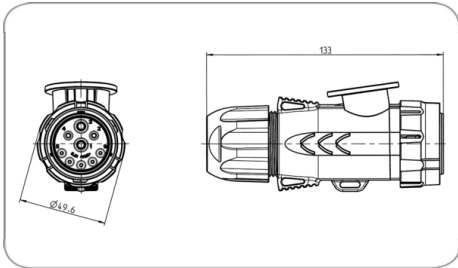

DATAsheet

9P/12V «ISOBUS (IBIC)» æ•â¸ (ISO 11783-2)

Art.Nr.
Part. No.

251271

â°§â°•ç¼	æ•â¸
â•¸â,§	â¸æâ,§
éŠæ°	9
ç"¸â¸:	12
æ¸â¸¸	ISO 11783-2
â"•ç%œ	ERICH JAEGER
âCE...ê£...	PEèç
âCE...ê£...â¸...â¸¹	â¸¸â°•, æŽ¸è§¸
è¸¼è¸¼/ç%æ¸-	â, »â¸¸¹¼â, »¼%
â°§è°«æ•æ™	âçžâ¼°âž¸â¸â°æ•æ™
â°§è°«éçœè%²	é»è%²
æŽ¸è§¸æ°éçœè%²	é»è%²
æŽ¸è§¸ç%æ¸-	æŽ¸è§¸é¹
æŽ¸è§¸è¼¸é•	é•¼¹Ni¼%
æ°â...¸æŽ¸è§¸â°â¸,	4x 0.5mm² + 2x 2.5mm² + 2x 6mm² (PWR)
é€ç"â°žç"¸ç¼¸¸ç¼¸ç¼¸â¼,	15,00mm - 18,00mm
â¼æ¸ç%œç°§	IP X9K, IP X4K, IP 6X, IP 54
é€â°â°ž	â¸¸â°ç¼¼¹ç%œæ™ç¼¼ç¼¼ç¼¼š0374
çœç¼¸æ•è¼¸°	â°ç"â°â...fè¼žæŽ¸â¸™
Berechnete_Produktbezeichnung	9P/12V «ISOBUS (IBIC)» æ•â¸ (ISO 11783-2)
Highlight	Yes
â"•ç%œ	ISOBUS (IBIC)
ORDER_ID_KD	51305648
KEYWORDS	9P,12V,Stecker,ISO 11783-2,ISOBUS (IBIC),251271