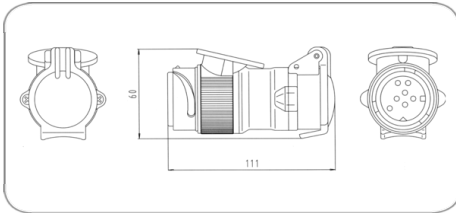

DATAsheet

çŸ-è½-æ•çá™™

Art.Nr.
Part. No.

311042

ã°§á"ç¼¤	è½-æ•çá™™
ã-¥ã,§	à†œã,§, ä¹"ç"è½!, ä†ç"è½!
éŠ-æ°	13, 07
ç"µáŽ:	24, 12
æ †á††	ISO 11446 - 24VáŽ, ISO 1724 - NáŽ
ã°§è°«æ•æ™™	ãçžã¼°áŽ:ã¤ã°æ•æ™™
ã°§è°«éçœè%²	é»'è%²
ç@€çŸ-æ•èç°	ã°†13P/24Vè½-æ•çá, °7P/12V
Berechnete Produktbezeichnung	çŸ-è½-æ•çá™™
KEYWORDS	çŸ-è½-æ•çá™™