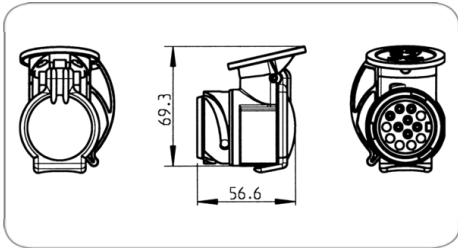

DATAsheet

è¸·ä½¸ å¸¸çŸŸ-è½¸-æ¸¸â¸¸™™

Art.Nr. Part. No.	311091
----------------------	--------

ã¸¸ã¸¸ç¸¸	è½¸-æ¸¸â¸¸™™
ã¸¸ã¸¸,¸	ã¸¸ã¸¸,¸,ã¸¸ç¸¸è½¸
è¸¸æ¸¸	7, 13
ç¸¸ã¸¸	12
æ¸¸ã¸¸	ISO 11446, ISO 1724 - Nã¸¸
ç¸¸æ¸¸ç¸¸æ¸¸	æ¸¸æ¸¸ç¸¸...ã¸¸
ã¸¸ç¸¸CE	æ¸¸æ¸¸æ¸¸æ¸¸ã¸¸
ã¸¸...è¸¸...	æ¸¸-ã¸¸...è¸¸...
ã¸¸è¸¸æ¸¸™™	ã¸¸ã¸¸ã¸¸ã¸¸æ¸¸™™
ã¸¸è¸¸æ¸¸è¸¸?	è¸¸è¸¸?
æ¸¸ç¸¸è¸¸è¸¸	è¸¸ã¸¸Nã¸¸ã¸¸
ç¸¸ç¸¸æ¸¸è¸¸	ã¸¸ã¸¸13P/12Vè½¸-æ¸¸â¸¸,ã¸¸7P/12V
Berechnete_Produktbezeichnung	è¸¸·ä½¸ å¸¸çŸŸ-è½¸-æ¸¸â¸¸™™
ã¸¸ç¸¸CE	Shorty
KEYWORDS	è¸¸·ä½¸ å¸¸çŸŸ-è½¸-æ¸¸â¸¸™™