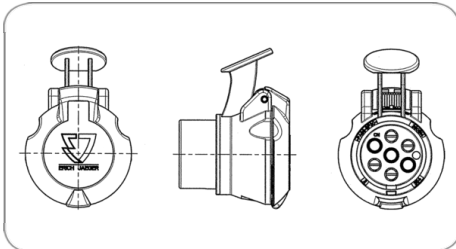

DATAsheet

"MIKA" 20CEä»£è¸·ä½ åž¸çŸŸ-è½-æ•çå™™

Art.Nr.
Part. No.

311104

ä°§ä"ç¼	è½-æ•çå™™
ä·¸ä,š	â¸ä,š, ä¹¸"è½!
èš-æ°	7, 13
ç"µäž¸	12
æ †â††	ISO 11446, ISO 1724 - Nâž¸
ä"ç%œ	ERICH JAEGER
âœ...è£...	æ— äœ...è£...
ä°§è°«æ•æ™™	âçž½°âž¸â¸•ä"æ•æ™™
ä°§è°«éçœè%²	é»'è%²
ç@çŸŸ-æ•è¸°	â°†7P/12Vè½-æ•çå,°13P/12V
Berechnete_Produktbezeichnung	"MIKA" 20CEä»£è¸·ä½ åž¸çŸŸ-è½-æ•çå™™
ä"ç%œ	MIKA 2
KEYWORDS	"MIKA" 20CEä»£è¸·ä½ åž¸çŸŸ-è½-æ•çå™™