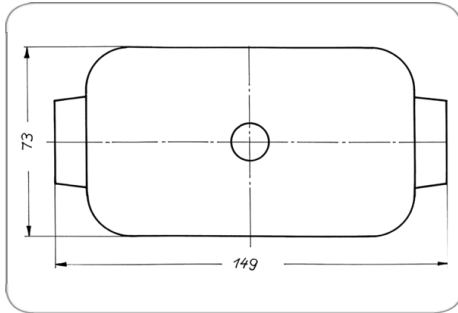

DATAsheet

8P æŽŸç°¿çŸ'

Art.Nr.
Part. No.

341086

ã°§ã°ç¼¼	ç...§æ Žç³»ç»Ÿç»„ã»Ÿ, æŽŸç°¿çŸ'
ã-Ÿã,§	ã†œã,§
èŠ-æ°°	8
ç°°'æ°Šç°°'æ€§	é²æ°, á°æ'æ°ç, 8èŠ
ç®€çŸ-æ°°è¿°	n.a.
Berechnete_Produktbezeichnung	8P æŽŸç°¿çŸ'
KEYWORDS	8P, Verteilerbox, 341086