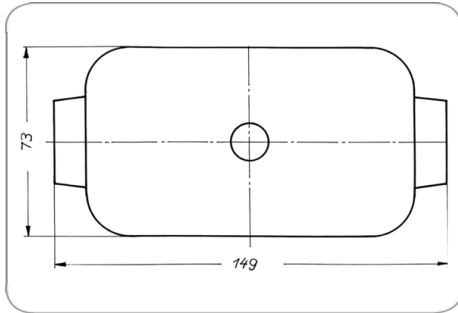

DATAsheet

8x 4P æŽŸç°¿ç)'

Art.Nr.
Part. No.

341089

æ°§á"ç¼¼	ç...§æ Žç°¿ç)'Ÿç»,ä»¶, æŽŸç°¿ç)'
ä-Ÿä,§	ä†œä,§
èŠ-æ°°	8x 4
ç°°'æ°Šç°°'æ€§	é²æ°, ä°æ)'æ°ç, 8x4èŠ-
æ°'ä...ŸæŽŸè§ç°°'æ€§	ä¹³ç«-ä-•
æ°'ä...ŸæŽŸè§ä°°ä,	6,3mm
ç°€çŸ-æ°°è¿°	n.a.
Berechnete_Produktbezeichnung	8x 4P æŽŸç°¿ç)'
KEYWORDS	8x 4P, Verteilerbox, 341089