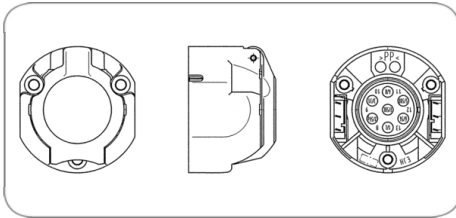

## 7P/12V áŸ—ç-'â°§ (ISO 1724 - Názç)

Art.Nr. 381384  
Part. No.

ã°§á"ç¼¼	æ°'á°§, é...â»¶
á-Ÿá,§	átœä,§, ä¹"ç"è½!
éŠ-æ°°	7
ç"µážç	12
æ †á††	ISO 1724 - Názç
ç°°'æ@Šç°°'æ€§	é...âŠ á¼°áŸ—ç@j
â"ç°œ	æ²jæœ%æ †è†
è@¼è@j/ç°°'æœ-	á¹°é•è@¼è@j
ã°§é°«æ••æ™	áçžá¼°ážç'á•á°æ••æ™
ã°§é°«éèœè%²	é»'è%²
ç«"ç)-æ••æ™	áçžá¼°ážç'á•á°æ••æ™
ç«"ç)-éèœè%²	é»'è%²
á¼€á...³	2á, a¹á"†æ•"á¼@áŠ"á¼€á...³
æŽŸè§ç«"á•	áŽ'æŽŸæŽŸè§ç
ä¼•æŠç-°ç°§	IP 44
KEYWORDS	7P,12V,Zubehör,ISO 1724 - Názç,381384