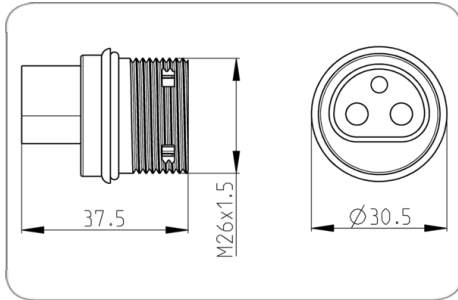

## 3P/6-24V æ'â¸'â¸ (DIN 9680)

â¸¸â¸¸â¸¸â¸¸	æ'â¸', é...â¸»¶
â¸¸â¸¸,¸	â¸¸æâ¸,¸
é¸¸æ¸	3
ç'µâ¸¸	6-24
æ¸â¸¸	DIN 9680
è¸¸â¸¸â¸¸â¸¸â¸¸	3é"ç¸¸
KEYWORDS	3P,6-24V,Zubehör,DIN 9680,381408

Art.Nr.  
Part. No.

381408