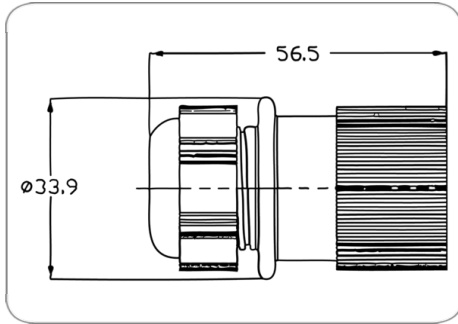

DATAsheet

3P/6-24V PGèžç°¹è¿žæŽ¥ (DIN 9680)

ã°§á"ç¼¼	æ°•á°§, é...•ã»¶
ã-¥ã,§	ã†œã,§
éŠ-æ°°	3
ç"µáŽ:	6-24
æ †ã††	DIN 9680
é€ç"ã°Žç"µç¼†ç°¿ç'ã¼,,	7,00mm - 9,00mm
é€ã•ã°Ž	æ°•á°§†¼^ç%œ-™ç¼-ç •†¼š381944
KEYWORDS	3P,6-24V,Zubehör,DIN 9680,381744

Art.Nr.
Part. No.

381744