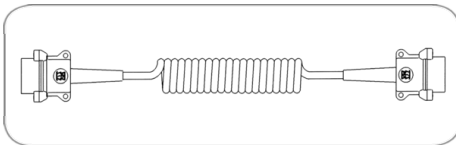

DATAsheet

4P/6-24V èž°æ—ç°¿ (DIN 72575)

Art.Nr.
Part. No.

651022

| | |
|-------------------------------|---|
| ä°§ä°ç¼¼ | èž°æ—ç°¿ |
| ä°¥ä,§ | ä°œä,§ |
| èŠ°æ° | 4 |
| ç°¼ä¿ | 6-24 |
| æ°±ä±± | DIN 72575 |
| ä°ç°œ | ERICH JAEGER |
| æ°ä°è¿žæ¿æ°é± | 2 |
| æ°ä°§è¿žæ¿æ°é± | 0 |
| ä°§è°«æ°æ—™ | ä°¿ä¼°ä¿¼ä°ä°æ°æ—™ |
| ä°§è°«é°œè°² | é»è°² |
| ç°¼ç¼¼±ç°¿ä°ä°£ | æŠ°ä¼°ä°æŠ°ä¼° |
| ä°±ä°ç±»ä¿ | æŠ°ä¼°ä°æŠ°ä¼° |
| ä°¥ä½°œé°¿ä°¼°ç±¼° | 3.0 |
| æ°œä°ä°§ä°¥ä½°œé°¿ä°¼°ç±¼° | 4.0 |
| æ°œä°ä°§æ°ä¼°é°¿ä°¼°ç±¼° | 4.5 |
| èž°æ—ç°¿ä°ä°¼°ä°¼°æ°«ç±¼° | 70.0 |
| ç°¼ç¼¼±ç°¿æ°æ—™ | ç°¼-ä¼°æ°œ§æ°è¼° |
| ç°¼ç¼¼±ç°¿é°œè°² | é»è°² |
| ä°¼°ç°¿æ°é°œé°ç°§ | 3x 1,0mm² + 1x 1,5mm² |
| ä°æ°Š°ç°°ç°§ | IP X4 |
| ç°œç°¥-æ°è° | n.a. |
| Berechnete_Produktbezeichnung | 4P/6-24V èž°æ—ç°¿ (DIN 72575) |
| KEYWORDS | 4P,6-24V,Elektrowendel,DIN 72575,651022 |