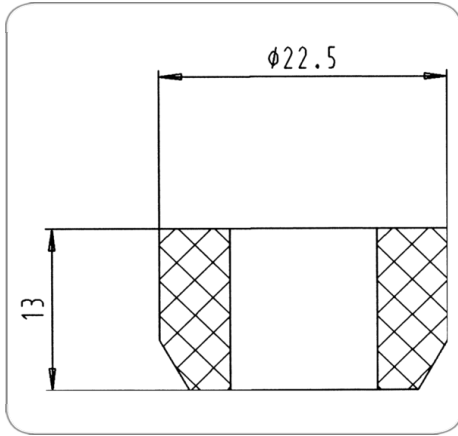

DATAsheet

âĤĀ°•ĀĴ

Art.Nr.
Part. No.

035603

â°šĀ"•Ĉ¼Ā	é...•Ā»ŋ, æ°ĀĀ', éĒĀ°Ā™™
Ā•ŸĀ,š	Ā"Ĉ"Ē½Ĭ, ĀĤĈ"Ē½Ĭ
éŠ-æ°°	13
Ĉ"ġĀŽĈ	12, 24
æ ĤĀĤĤ	ISO 11446, ISO 11446 - 24VĀŽĈ
ĀĤĀ°Ĉ±»ĀŽĈ	ĀĤĀ°•ĀĴ
ĀĤĀ°ĀĤ°Ā•Ēæ°°éĤ•	Ā••
éĒ,Ĉ"Ā°ŽĈ"ġĈ¼ĤĈ°ĬĈ'Ā¼,	12,50mm - 16,00mm
Ĉ®ĈŸ-æ••èĬ°	n.a.
Berechnete_Produktbezeichnung	ĀĤĀ°•ĀĴ
KEYWORDS	ĀĤĀ°•ĀĴ