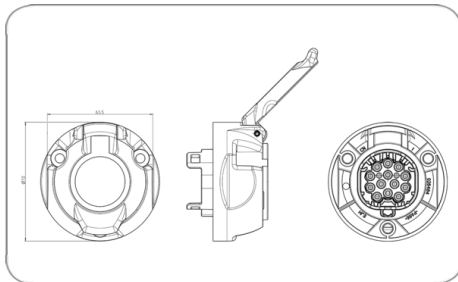

DATAsheet

13P/12V 100%é~2æ° «JAEGER Expert» æ'â°§ (ISO 11446)

ã°§â"°ç¼¼	æ"â°§, é...â»¶
â-¥â,§	â"ç"è½!
éŠ-æ°	13
ç"µâž:	12
æ †â††	ISO 11446
è©¼è©¼/ç%æœ-	â°é•è©¼è©¼
â°§è°«æ•æ™	âçžâ¼°âž:â¤•â°æ•æ™
â°§è°«éçœè%²	é"è%²
ç«ç)-æ•æ™	âçžâ¼°âž:â¤•â°æ•æ™
ç«ç)-éçœè%²	é"è%²
æž¥è§:æ"éçœè%²	é"è%²
â¼€â...³	â,é...â¼€â...³
æž¥è§:è"é•	é"j¼`Sni¼%
æž¥è§:ç«â•	âž:æž¥æž¥è§:
â¼•æš¤ç-%ç°§	IP X9K, IP X7, IP 54
ç©€çŸ-æ•è¼°	n.a.
Berechnete_Produktbezeichnung	13P/12V 100%é~2æ° «JAEGER Expert» æ'â°§ (ISO 1
ã°§â"°è¼¥â.....	100%é~2æ°
Highlight	Yes
â"°ç%œ	JAEGER Expert
ORDER_ID_KD	51305037015
KEYWORDS	13P,12V,100%é~2æ°,Steckdose,ISO 11446,JAEGER Expert,382594

Art.Nr.
Part. No.

382594