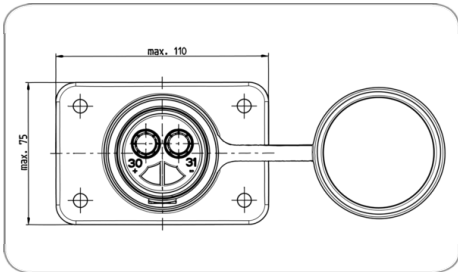

DATAsheet

2P/24V æ•'â°§ (VG 96917)

Art.Nr. Part. No.	151215
----------------------	--------

â°§â"•ç¼µ	æ•'â°§
â•¥â,§	â†•ç"è½!
èŠ-æ•°	2
ç"µâž:	24
æ †â††	VG 96917
âCE...è£...â†...â®¹	ç„Šæž¥/æCEâž:è¿æž¥æ-¹¼•æž¥è§!â
â°§è°«æ••æ-TM	é¿æš'è†'â±ž
â°§è°«èç.æè%²	é»„è%²¼¹RAL 10211¼%²
ç«"ç)-ç%²æœ-¹	æCE%²è"â¼½
ç«"ç)-æ••æ-TM	æ©¿èf¶
ç«"ç)-èç.æè%²	é»'è%²
æž¥è§!ç%²æœ-¹	æž¥è§!â¥-ç-'
æž¥è§!è¿è•ç	é"¶¼¹Ag¼¼%²
æž¥è§!ç«"â-•	ç„Šæž¥æž¥è§!; âž'æž¥æž¥è§!
æž¥è§!¼šé€„ç"â°žæœâµæªèè•çç§¼¹mm²¼¼%²â¼¼ç°¿	50.0
â¿•æŠç-%ç°§	IP X4, IP X7, IP 54
ç®€çŸ-æ••è¿°	n.a.
Berechnete_Produktbezeichnung	2P/24V æ•'â°§ (VG 96917)
ORDER_ID_KD	51305411, 0025452326, A0005452226, A0025452326, 81254320091, 82254320009
KEYWORDS	2P,24V,Steckdose,VG 96917,151215