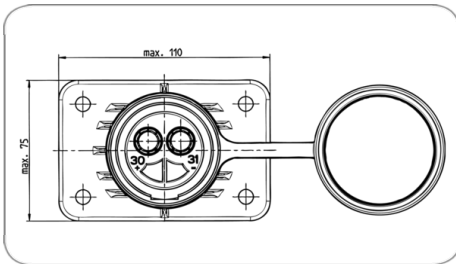

DATAsheet

2P/24V æ•'â°§ (VG 96917)

Art.Nr.
Part. No.

151218

â°§â"•ç¼µ	æ•'â°§
â-¥â,§	â††ç"è½!
éŠ-æ°	2
ç"µâŽ:	24
æ †â††	VG 96917
âCE...ê£...â†...â®¹	ç„ŠæŽ¥/æCEâŽ:è¿æŽ¥æ-¹â¼•æŽ¥è§!â
â°§è°«æ••æ™	âçŽâ¼°âŽ:âµ•â°•æ••æ™
â°§è°«éçœè%²	é»'è%²
ç«"ç)-ç%îæœ¬	æCE%è"®â,½
ç«"ç)-æ••æ™	æ©¿èf¶
ç«"ç)-éçœè%²	é»'è%²
æŽ¥è§!ç%îæœ¬	æŽ¥è§!â¥-ç-'
æŽ¥è§!è¿•ç	é"¶¼°Ag¼%°
æŽ¥è§!ç«-â•	ç„ŠæŽ¥æŽ¥è§!; âŽæŽ¥æŽ¥è§!
æŽ¥è§!¼sé€ç"â°Žæœ€âµ§æ"âé•çç§¼"mm²¼%â¼ç°¿	50.0
â¿•æŠµç-%ç°§	IP X4, IP X7, IP 54
ç®€çŸ-æ••è¿°	n.a.
Berechnete_Produktbezeichnung	2P/24V æ•'â°§ (VG 96917)
KEYWORDS	2P,24V,Steckdose,VG 96917,151218