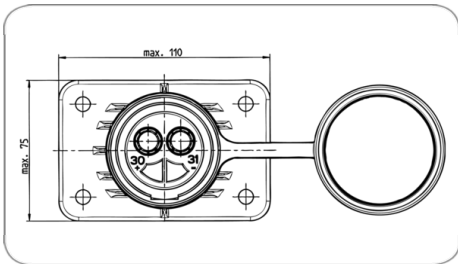

DATAsheet

2P/24V æ•'â°§ (VG 96917)

Art.Nr.
Part. No.

151219

â°§â"•ç¼µ	æ•'â°§
â-¥â,§	â†•ç"è½!
éŠ-æ•°	2
ç"µâž:	24
æ †â††	VG 96917
âCE...ê£...â†...â®¹	æ— æž¥è§!
â°§è°«æ••æ—™	âçžâ¼°âž:â¤•â•°æ••æ—™
â°§è°«éç.œè%²	é»'è%²
ç«"ç)-ç%°^æœ-	æCE%°é"®â,½
ç«"ç)-æ••æ—™	æ©jèf¶
ç«"ç)-éç.œè%²	é»'è%²
æž¥è§jç%°æœ-	æž¥è§jâ¥—ç-'
æž¥è§jèj"é•ç	é"¶i¼^Agj¼%°
æž¥è§jç«"â-•	ç,,Šæž¥æž¥è§i, âž'æž¥æž¥è§i
â¼•æš¤ç-%°ç°§	IP X4, IP X7, IP 54
ç®€çŸ-æ••è¼°	n.a.
Berechnete Produktbezeichnung	2P/24V æ•'â°§ (VG 96917)
KEYWORDS	2P,24V,Steckdose,VG 96917,151219