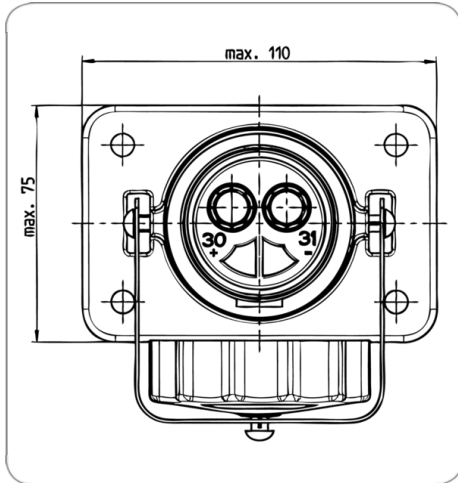

## 2P/24V æ•'â°§ (VG 96917)

Art.Nr.  
Part. No.

151246

â°§â°•ç¼¼	æ•'â°§
â°¥â,§	â†•ç°"è½!
èŠ-æ°°	2
ç°µâž:	24
æ †â††	VG 96917
â°•ç°œCE	ERICH JAEGER
âCE...è£...	æ— âCE...è£...
â°§è°«æ••æ—™	é°æš'è†'â±ž
â°§è°«éøœè%²	é°'ç»¿è%²
ç«°ç°-ç°%°æœ¬	èž°â,½
ç«°ç°-æ••æ—™	é°æš'è†'â±ž
ç«°ç°-éøœè%²	é°'ç»¿è%²¼'RAL 6031-F9¼%
æŽ¥è§ìç°%æœ¬	æŽ¥è§ìâ¥—ç°'
æŽ¥è§ìèì'é•ø	é°¼¼'Ag¼¼%
æŽ¥è§ìç«°â•	ç,ŠæŽ¥æŽ¥è§ì, âž'æŽ¥æŽ¥è§ì
æ°è†¼'â°fâ...¼¼%	0,381
â½°ç§¼¼'â°†¼¼%	0,733
ç®€ç¥-æ••è°	n.a.
Berechnete_Produktbezeichnung	2P/24V æ•'â°§ (VG 96917)
KEYWORDS	2P,24V,Steckdose,VG 96917,151246