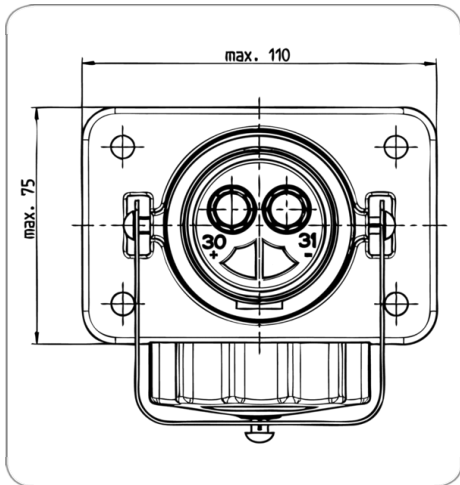

## 2P/24V æ•'â°§ (VG 96917)

Art.Nr.  
Part. No.

151281

â°§â°ç¼¼	æ•'â°§
â°¥â,§	â††ç°°è½!
èŠæ°	2
ç°µâž:	24
æ†â††	VG 96917
â°ç°œ	æ²æœ°œæ†è†
âœ...è£...	PEèç
âœ...è£...â†...â°¹	ç„Šæž°/æœ°âž°èžæž°æ-¹¼°æž°è§
â°§è°«æ°æ™	é°æš°é†â±ž
â°§è°«èœè°²	é°ç°žè°²
ç°ç°-ç°°æœ-	èž°â,½
ç°ç°-æ°æ™	é°æš°é†â±ž
ç°ç°-èœè°²	é°ç°žè°²i¼°RAL 6031-F9i¼°
æž°è§:æ°èœè°²	é°è°²
æž°è§:ç°°æœ-	æž°è§:â°ç°-
æž°è§:è°è°	é°¶i¼°Agï¼°
æž°è§:ç°-â°	ç„Šæž°æž°è§, âž°æž°æž°è§
æž°è§:i¼°šé€ç°°â°žæœèâ°è°è°ç°§i¼°mm²i¼°â¼°ç°ž	35.0
ç°œç°Ÿ-æ°èž°	n.a.

Berechnete_Produktbezeichnung	2P/24V æ•'â°§ (VG 96917)
KEYWORDS	2P,24V,Steckdose,VG 96917,151281