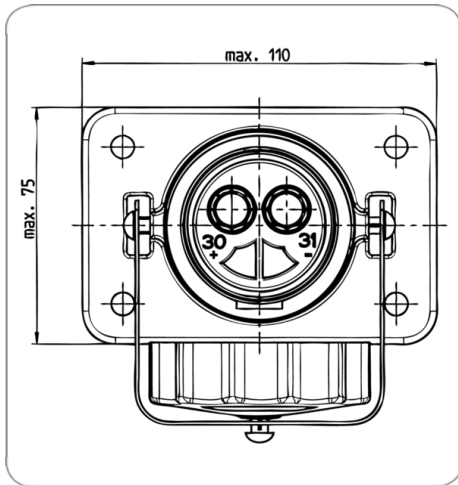

DATAsheet

2P/24V æ•'â°§ (VG 96917 A001)

Art.Nr.
Part. No.

151283

â°§â°ç¼¼	æ•'â°§
â°¥â,§	â†·ç°°è½!
è§-æ°	2
ç°µâž:	24
æ†â††	VG 96917
æ†â††è½â.....	A001
â°ç°œ	æ²æœ°æ†è†
NATOâ°â°-â°.	5935-12-307-1277
âCE...è£...â†...â°¹	ç„Šæž¥/æCEâž°è¿žæž¥æ-¹â¼•æž¥è§!â
â°§è°«æ°æ-™	é°æ§´é†â±ž
â°§è°«éœèè°²	é°ç»¿è°²
ç«°ç°-ç°°æœ-	èž°â¼
ç«°ç°-æ°æ-™	é°æ§´é†â±ž
ç«°ç°-éœèè°²	é°ç»¿è°²¼°RAL 6031-F9¼°
æž¥è§!ç°°æœ-	æž¥è§!â¥-ç°
æž¥è§!è½é°ç	é°¼¼°Ag¼¼°
æž¥è§!ç«°-â°	ç„Šæž¥æž¥è§!, âž°æž¥æž¥è§!
æž¥è§!¼°šéç°°â°žæœèâ°æ°é°çç§¼°mm²¼°â¼°ç°¿	50.0
æ°è†°¼°â°fâ...¼¼°	0,424
â¼°ç§¼¼°â°†¼¼°	0,733
ç@çÿ-æ°è¿°	n.a.
Berechnete_Produktbezeichnung	2P/24V æ•'â°§ (VG 96917 A001)
KEYWORDS	2P,24V,Steckdose,VG 96917 A001,151283