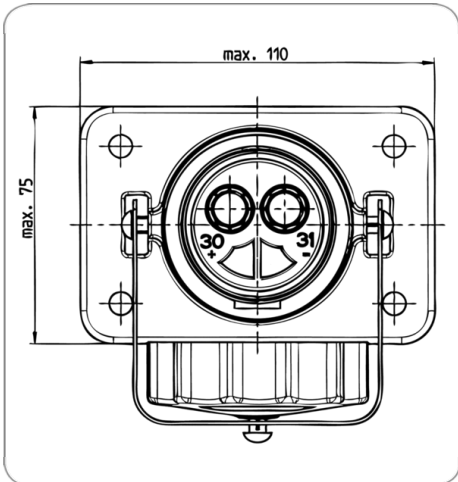

## 2P/24V(135A) æ•'â°§ (VG 96917)

â°§â°ç¼¼	æ•'â°§
â°¥â,§	â††ç°°è½!
éŠæ°	2
ç°µâž:	24
éç°â°§ç°µæµ•	135.0
â°°â°¼ç°µæµ•ç°Ÿ-æ—¶è°Ÿè½°i½°â°°âŸ°i½°°	245.0
æ †â††	VG 96917
â°ç°°CE	æ°¡ææ°°æ †è†
âCE...é£...	PEèç°
âCE...é£...â†...â°¹	ç°„Šæž°/æCEâž°è¿æž°æ-¹â¼°æž°é§
â°§è°«æ°°æ-™	é°æš°é†°â±ž
â°§è°«éç°æè°°²	é°'è°°²
ç°ç°-ç°°°ææ°	èž°â,½
ç°ç°-æ°°æ-™	é°æš°é†°â±ž
ç°ç°-éç°æè°°²	é°'è°°²
æž°é§¡æ°éç°æè°°²	é°'è°°²
æž°é§¡ç°°ææ°	æž°é§¡â°ç°'
æž°é§¡è°è°ç	é°¶i¼°Agi¼°°
æž°é§¡ç°°â°	ç°„Šæž°æž°é§¡, âž°æž°æž°é§¡
æž°é§¡i¼°é°ç°°°â°žææ°â°æ°é°ç°ç°§°i¼°mm²i¼°°â°¼ç°°¿	35.0
â¿°æš°ç°°°ç°°§	IP X4, IP X7, IP 54
ç°°ç°Ÿ-æ°°è¿°	n.a.
Berechnete_Produktbezeichnung	2P/24V(135A) æ•'â°§ (VG 96917)
Highlight	Yes
KEYWORDS	2P,24V,135A,Steckdose,VG 96917,151302