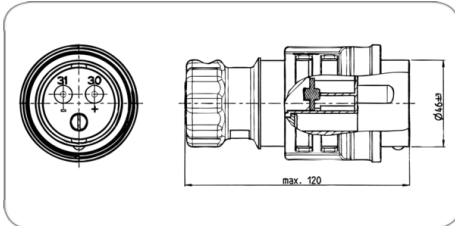

DATAsheet

2P/24V(135A) æ•'àª´ (VG 96917 E001A)

Art.Nr.
Part. No.

251097

ã°§á"•ç¾µ	æ•'àª´
à-¥ã,§	à†·ç""è½!
èŠ-æ•°	2
ç"µáŽ:	24
é•á•ðšç"µæµ•	135.0
á³°à€¼ç"µæµ•ç"µæµ•—¶è"Ýè½½i¼"áð%ãäŸ"i¼%	245.0
æ †á††	VG 96917
æ †á††è½¥á.....	E001A
ç"µ°æðšç"µ°æ€§	é...•é†á±žçŽ (é"é"œè%²)
NATOá°"á-á•	5935-12-322-9791
èð¾èð¿/ç"µ°æœ-	á--æ²¹
á°§è°«æ•æ-TM	é"æš' é†á±ž
á°§è°«éçœè%²	é»è%²
æŽ¥è§ìæ"éçœè%²	é»è%²
ç"µç¼†ç°¿á†°á•£	èŽ°æ•
æŽ¥è§ìç"µ°æœ-	æŽ¥è§ìé"
æŽ¥è§ìè½é•ç	é"¶i¼"Ag¼"µ
æŽ¥è§ìç"á-	ç„šæŽ¥æŽ¥è§ì, áŽæŽ¥æŽ¥è§ì
æŽ¥è§ìi¼šé€ç""á°Žæœ€áµ§æ"é•çéçç§T¼"mm²i¼"µá"¼ç°¿	35.0
á†á°ç±»áž	á†á°ájž
á†á°á†°á•£æ•é†•	á•CE
é€ç""á°Žç"µç¼†ç°¿ç'á¾„	12,00mm 12,00mm
ä¼•æšµç-µç°§	IP X4, IP X7, IP 54
çð€çŸ-æ•è¿°	n.a.
Berechnete_Produktbezeichnung	2P/24V(135A) æ•'àª´ (VG 96917 E001A)
Highlight	Yes
ORDER_ID_KD	51305920, 251223, 20223984
KEYWORDS	2P,24V,135A,Stecker,VG 96917 E001A,251097