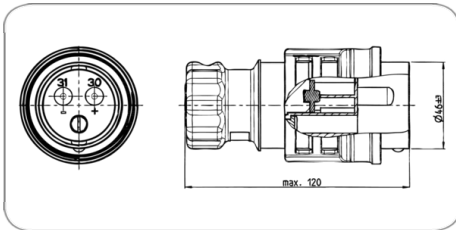

2P/24V(168A) æ•'à¤´ (VG 96917)

Art.Nr.	251098
Part. No.	

ã°§à"•ç¾¤	æ•'à¤´
à-¥ã,§	à†·ç"è½!
èŠ-æ•°	2
ç"µàž:	24
é••à•šç"µæµ•	168.0
ã³•à€¼ç"µæµ•çÿ-æ—¶è"ÿè½¼i¼"à•%ãÿ"i¼%ø	305.0
æ †à††	VG 96917
ç"ø"æ•šç"ø"æ€§	é...•é†'à±žçž(é•'é"øè%ø²)
è•¼è•/ç"ø"æø-	à-æ²
ã°§è°«æ••æ—™	éžæš' é†'à±ž
ã°§è°«é•øèè%ø²	é»'è%ø²
æž¥è§:æ"é•øèè%ø²	é»'è%ø²
ç"µç¼†ç°¿à†°á•£	èž°æ•
æž¥è§:ç"ø"æø-	æž¥è§:é"
æž¥è§:èj"é••	é"¶i¼"Agi¼%ø
æž¥è§:ç"à-•	ç„šæž¥æž¥è§:i, àž'æž¥æž¥è§:i
æž¥è§:i¼sé€ç"ã°žæø€à¤§æ"é••é•çç§T¼"mm²i¼%øã"¼ç°¿	50.0
ã†ã°ç±»àž	ã†ã°ãjž
ã†ã°à†°á•£æ•°é†•	ã•œ
é€ç"ã°žç"µç¼†ç°¿ç'ã¾„	13,00mm 13,00mm
ä¿•æš¤ç-%øç°§	IP X4, IP X7, IP 54
ç•œçÿ-æ••è¿°	n.a.
Berechnete_Produktbezeichnung	2P/24V(168A) æ•'à¤´ (VG 96917)
Highlight	Yes
KEYWORDS	2P,24V,168A,Stecker,VG 96917,251098