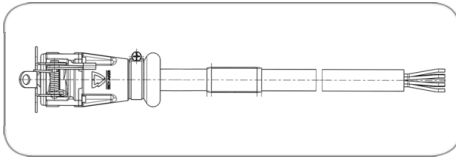

DATAsheet

12P/24V 7芯1/4英寸 (VG 96927-22 B)

Art.Nr.
Part. No.

651562

â°§â"•ç¼µ	ç"µç¼†
â-¥â,§	â†·ç"è½!
èŠ-æ°	12
ç"µâž:	24
æ †â††	VG 96927-22
æ †â††è½!.....	B
NATOâ°â-â•	6150-12-139-3461
æ•â°èžæž¥æ°•é†•	1
æ•â°§èžæž¥æ°•é†•	0
è©¼è©¼/ç"æœ¬	â-æ²¹
â°§è°«æ•æ™	é²æš'é†â±ž
â°§è°«éœèè%²	é»è%²
ç«ç-æ•æ™	é²æš'é†â±ž
ç«ç-éœèè%²	é«ç»è%²¹RAL 6031-F9¼%²
æž¥è§ç%æœ¬	æž¥è§è°
æž¥è§èè°	é°¼¼°Ag¼%²
ç"µç¼†ç°žéžâ¼ç±¼%²	2.7
ç"µç¼†ç°žéœèè%²	é»è%²
âž•æšç-ç°ç°§	IP X7, IP 67
ç©çŸ-æ•èž°	â,†â,¹12P/24Væ•â°(è£...é...æž¥è§è°',ç-â°VG9692
Berechnete_Produktbezeichnung	12P/24V 7芯1/4英寸 (VG 96927-22 B)
KEYWORDS	12P,24V,Leitung,VG 96927-22 B,651562