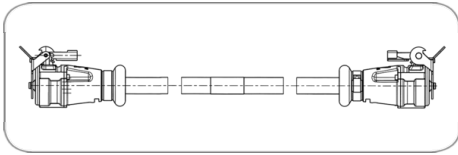

DATAsheet

12P/24V 12P/24V 12P/24V (VG 96927-22)

Art.Nr.
Part. No.

651576

â°§ä"ç¼¼	ç"µç¼¼†
ä-¥ä,§	â††ç"µ"è½!
èŠ-æ°	12
ç"µäž:	24
æ †â††	VG 96927-22
æ°ä°èžžæŽ¥æ°°é†•	2
æ°ä°§èžžæŽ¥æ°°é†•	0
è©¼è©¼/ç"µ"æœ-	â-æ²¹
â°§è°«æ••æ™	éžæš'é†'âžž
â°§è°«éèœè%²	é»è%²
ç"ç)-æ••æ™	éžæš'é†'âžž
ç"ç)-éèœè%²	é"ç» è%²¼¼"RAL 6031-F9¼¼%
æŽ¥è§ìç"µ"æœ-	æŽ¥è§ìé"´
æŽ¥è§ìè¼´é•ç	é"¼¼"Ag¼¼%
ç"µç¼¼†ç°žé•žâ¼¼"ç±¼¼%	2.8
ç"µç¼¼†ç°žéèœè%²	é»è%²
äž•æŠç-°µç°§	IP X7, IP 67
ç©€çŸ-æ••èž°	â,¼²â,¹12P/24Væ°ä°(è£...é...æŽ¥è§ìé"´,ç-¼¼"VG9692
Berechnete_Produktbezeichnung	12P/24V ç"µç¼¼†ç°ž (VG 96927-22)
Highlight	Yes
KEYWORDS	12P,24V,Leitung,VG 96927-22,651576