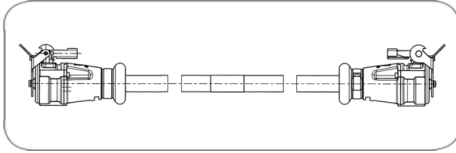

DATAsheet

12P/24V ç"µç¼†ç°¿ (VG 96927-22 A)

Art.Nr. Part. No.	651590
----------------------	--------

ã°§á"ç¼µ	ç"µç¼†
á-¥á,§	átç"è½!
éŠ-æ°	12
ç"µáŽ:	24
æ †á††	VG 96927-22
æ †á††é¥á.....	A
NATOá°á-~á•	6150-12-145-2486
æ•á°é¿æŽ¥æ°é†•	2
æ•á°§è¿æŽ¥æ°é†•	0
è®¼è®¼/ç"µ°æœ-	á-æ²¹
á°§é°«æ•æ™	é²æš´é†á±ž
á°§é°«éœœè%²	é»è%²
ç«ç)-æ•æ™	é²æš´é†á±ž
ç«ç)-éœœè%²	é«ç»¿è%²RAL 6031-F91¼%º
æŽ¥è§ìè¿	é"¼`Ag¼%º
ç"µç¼†ç°¿é¿á°¼¿ç±¼¼%º	2.8
ç"µç¼†ç°¿éœœè%²	é»è%²
ã¿æ§æç-%ç°§	IP X7, IP 67
ç®çÿ-æ•è¿°	á,11ä,²12P/24Væ•á°(è£...é...æŽ¥è§ìè¿,ç-¼á-VG9692 12P/24Væ•á°(è£...é...æŽ¥è§ìá¥-ç-,ç-¼á-VG96923
Berechnete_Produktbezeichnung	12P/24V ç"µç¼†ç°¿ (VG 96927-22 A)
Highlight	Yes
KEYWORDS	12P,24V,Leitung,VG 96927-22 A,651590