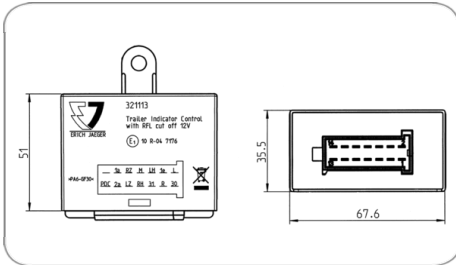

DATAsheet

12V æ«-è½!æOE†çª°ç•æŽššâˆ¶

Art.Nr.
Part. No.

321113

ã°šâ"ç¾¼ª

é...â»¶, æOE†â@sè½!âž'ç°¿æ•ÿ, æŽš

â-¥â,š

ä"ç"è½!