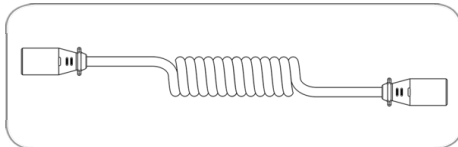

DATAsheet

1P/24V(300A) (ç°çè%²,ä¾¼ç"µ) èž°æ—ç°¿ (æ— æ †á††)

Art.Nr.
Part. No.

651536

ã°§á"ç¾¼µ	èž°æ—ç°¿
á-¥á,§	á°†ç"è½, á†œä,§
éš-æ°	1
ç"µáž:	24
éç°á@šç"µæµ•	300.0
æ †á††	æ— æ †á††
æ°áµ'è¿žæž¥æ°é†•	2
á°§è°«æ•æ—™	áçžá½°áž:áµ•á°æ•æ—™
æž¥è§ç%æœ-	æž¥è§:á¥-ç-
æž¥è§:èj"é•ç	é"¶i½" Agi½%o
æž¥è§ç"á•	áž(æž¥æž¥è§:
æž¥è§:i½séç"á°žæœ€áµ§æ"é•çç§T½"mm²i½%á½ç°¿	35.0
ç"µç¼†ç°¿á°œæ°á°§/æ°á°§ç§,á°á@š	æ"jáj'
á-¥á½œé•¿á°i½"ç±¾i½%o	3.0
æœ€áµ§á-¥á½œé•¿á°i½"ç±¾i½%o	3.5
æœ€áµ§æ°á½,é•¿á°i½"ç±¾i½%o	4.0
ç"µç¼†ç°¿æ•æ—™	è°šæ"é..."
ç°çY-æ•è¿°	n.a.
Berechnete_Produktbezeichnung	1P/24V(300A) (ç°çè%²,ä¾¼ç"µ) èž°æ—ç°¿ (
ã°§á"èj¥á.....	(ç°çè%²,ä¾¼ç"µ)
KEYWORDS	1P,24V,300A,(ç°çè%²,ä¾¼ç"µ),Elektrowendel,æ— æ