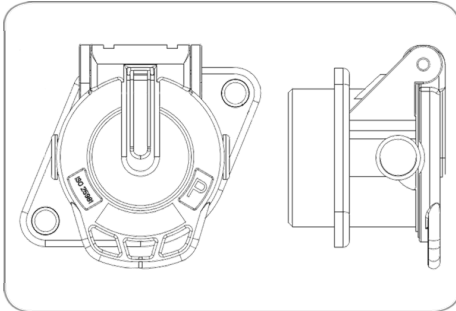

DATAsheet

æ³⁄₄ç¹⁄₂®æ·á°§