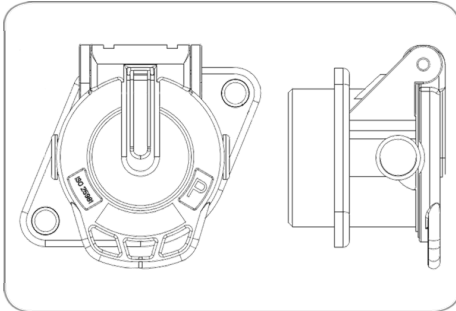

## æ³⁄₄ç¹⁄₂®æ·á°§

Art.Nr.  
Part. No.

141145

á°§á·ç³⁄₄	é...·á»¶, æ·á°§
á·¥á,§	á·†ç"·è¹!
éŠ·æ·°	7
ç·µáŽ:	24
æ †á††	ISO 25981
ç°°'æ@Šç°°'æ€§	é...·áŠ á¹°á¥—ç®i
á·°ç°°CE	ERICH JAEGER
á°§é°«æ·æ—™	áçŽá¹°áŽ:áµ·á·æ·æ—™
á°§é°«éçœè°²	ç™¹⁄₂é°²
ç«·ç¹—æ·æ—™	áçŽá¹°áŽ:áµ·á·æ·æ—™
ç«·ç¹—éçœè°²	é'è°²
ç«·ç¹—áµCEá»¶éçœè°²	é"è°²
KEYWORDS	æ³⁄₄ç¹⁄₂®æ·á°§