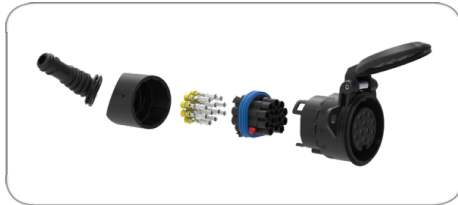

DATAsheet

13P/12V 100%é~²æ°´ «JAEGER Expert» æ°´á°§ (ISO 11446)

Art.Nr.
Part. No.

121322

ã°§á°´ç¼¼	æ°´á°§
á·¥á,§	ã¹´ç°´è½!
éŠ·æ°°	13
ç°´µáž:	12
æ †á††	ISO 11446
ç°°'æ°°Šç°°'æ€§	built-in socket
áCE...é£...	PEèç
áCE...é£...á†...á°¹	á¬†á°•, æž¥è§š!, á°°ç°°¿á¬†á°•, æž¥è§š!æ
è°°¼è°°¼/ç°°´æ°°¬	built-in socket
á°§è°°«æ°°æ—™	áçžá¼°áž:á°°á°•æ°°æ—™
á°§è°°«éç°èè°°²	é°´è°°²
ç«°ç°´—æ°°æ—™	áçžá¼°áž:á°°á°•æ°°æ—™
ç«°ç°´—éç°èè°°²	é°´è°°²
æž¥è§š!æ°´éç°èè°°²	é°´è°°²
ç°´µç¼†ç°°¿á†°á°£	seal can be positioned in steps of 30°
æž¥è§š!è¼´é°ç	é°°¼°Nii¼°%
æž¥è§š!ç«°á°•	áž:æž¥æž¥è§š!
á¬†á°•ç±»áž:	á¬†á°•
ä¼°æŠç°°-°ç°°°§	IP X9K, IP X7, IP 54
ç°°€çŸ·æ°°è¿°	n.a.
Berechnete_Produktbezeichnung	13P/12V 100%é~²æ°´ «JAEGER Expert» æ°´á°§ (ISO 1
ã°§á°´è¼¥á.....	100%é~²æ°´
Highlight	Yes
á°´ç°°CE	JAEGER Expert
KEYWORDS	13P,12V,100%é~²æ°´,Steckdose,ISO 11446,JAEGER Expert,121322