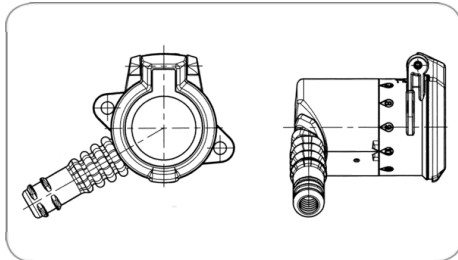

DATAsheet

13P/12V 100%é~²æ°´ «JAEGER Expert» æ°´á°§ (ISO 11446)

Art.Nr.
Part. No.

121322

ã°§á°´ç¼¼	æ°´á°§
á·¥á,§	ã¹´ç°´è½!
éŠ·æ°°	13
ç°´µáž:	12
æ †á††	ISO 11446
ç°°'æ°°Šç°°'æ€§	built-in socket
áCE...é£...	PEèç
áCE...é£...á†...á°¹	á¬†á°•, æž¥è§š!, á°°ç°°¿á¬†á°•, æž¥è§š!æ
è°°¼è°°¼/ç°°´æ°°¬	built-in socket
á°§è°°«æ°°æ—™	áçžá¼°áž:á°°á°•æ°°æ—™
á°§è°°«éç°èè°°²	é°´è°°²
ç«°ç°´—æ°°æ—™	áçžá¼°áž:á°°á°•æ°°æ—™
ç«°ç°´—éç°èè°°²	é°´è°°²
æž¥è§š!æ°´éç°èè°°²	é°´è°°²
ç°´µç¼†ç°°¿á†°á°£	seal can be positioned in steps of 30°
æž¥è§š!è¼´é°ç	é°°¼°Nii¼°%
æž¥è§š!ç«°á°•	áž:æž¥æž¥è§š!
á¬†á°•ç±»áž:	á¬†á°•
ä¼°æŠç°°-°ç°°°§	IP X9K, IP X7, IP 54
ç°°€çŸ·æ°°è¿°	n.a.
Berechnete_Produktbezeichnung	13P/12V 100%é~²æ°´ «JAEGER Expert» æ°´á°§ (ISO 1
ã°§á°´è¼¥á.....	100%é~²æ°´
Highlight	Yes
á°´ç°°CE	JAEGER Expert
KEYWORDS	13P,12V,100%é~²æ°´,Steckdose,ISO 11446,JAEGER Expert,121322