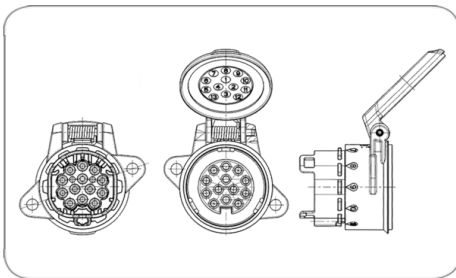

DATAsheet

13P/12V 100%é~æ° «JAEGER Expert» å¥—ç-’å°§ (ISO 11446)

ã°§á“ç¼¼	æ°’á°§, é...’ã»¶
á-¥á,§	ä1“ç”’è½!
éŠ-æ°°	13
ç“µáŽ:	12
æ †á††	ISO 11446
ç°°’æ@Šç°°’æ€§	built-in socket
è@¼è@¼/ç°°’æœ-	built-in socket
á°§é°«æ°°æ—™	âçŽá¼°áŽ:á¼°á°’æ°°æ—™
á°§é°«éçœè°²	é»’è°²
ç«“ç)-æ°°æ—™	âçŽá¼°áŽ:á¼°á°’æ°°æ—™
ç«“ç)-éçœè°²	é»’è°²
æŽ¥é§:æ°’éçœè°²	é»’è°²
æŽ¥é§:èj-é•ç	é°°j¼’Nii¼°°
æŽ¥é§:ç«-á•	áŽ:æŽ¥æŽ¥é§:
ä¼•æŠç-°ç°§	IP X9K, IP X7, IP 54
ã°§á“èj¥á.....	100%é~æ°°
Highlight	Yes
á“ç°°CE	JAEGER Expert
KEYWORDS	13P, 12V, 100%é~æ°°, Zubehör, ISO 11446, JAEGER Exp 383085