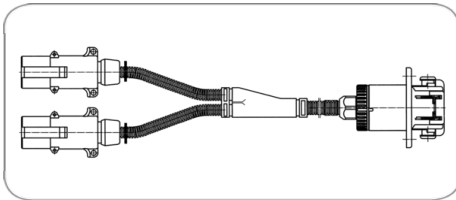

DATAsheet

15, 7P/24V è½-æ•çá™™ (ISO 12098, ISO 1185 - Năžç, ISO 3731 - Săžç)

Art.Nr.
Part. No.

711058

| | |
|-------------------------------------|---|
| ã°§á"•ç¼¼ | ç"µç¼¼, è½-æ•çá™™ |
| á-¥á,§ | á•†ç"™è½! |
| èŠ-æ°° | 15, 07 |
| ç"µážç | 24 |
| æ †á†† | ISO 12098, ISO 1185 - Năžç, ISO 3731 - Săžç |
| ç°°'æ°Šç°°'æ€§ | é...æ³çç°¹ç°¡ |
| æ°'á¤'èçžæž¥æ°°é†• | 2 |
| á°§è°«æ••æ-™™ | éžæš'é†'á±ž |
| á°§è°«éçœè°² | é"¶è°² |
| æž¥è§šá'†á,f | á)¼3 |
| ç"µç¼¼†ç°ç'á'œæ°'á°§/æ°'á°§çš,á°á°š | èž°é°° |
| ç"µç¼¼†ç°ç'è°ç'á°¡'¼'ç±¶¼°° | 1.0 |
| ç"µç¼¼†ç°ç'èçœè°² | é»'è°² |
| ç°€çŸ-æ••èç° | n.a. |
| Berechnete_Produktbezeichnung | 15, 7P/24V è½-æ•çá™™ (ISO 12098, ISO 1185 - Năžç, ISO 3731 - Săžç) |
| KEYWORDS | 15, 7P,24V,Adapter,ISO 12098, ISO 1185 - Năžç, ISO 3731 - Săžç,711058 |