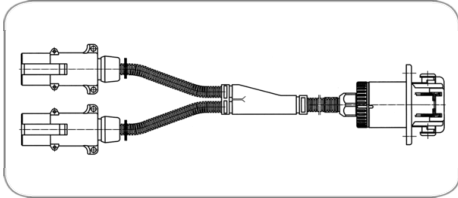

DATAsheet

15, 7P/24V è½-æ•çá™™ (ISO 12098, ISO 1185 - Năžç, ISO 3731 - Săžç)

Art.Nr.
Part. No.

711072

ã°§á"ç¼¼	ç"µç¼¼, è½-æ•çá™™
á-¥á,§	á•†ç"è½!
éŠ-æ°	15, 07
ç"µážç	24
æ †á††	ISO 12098, ISO 1185 - Năžç, ISO 3731 - Săžç
ç°°'æ@Šç°'æ€§	é...æ³çç°¡ç®¡
æ°'á¤'èçžæŽ¥æ°'é†•	2
á°§è°«æ••æ™™	é™æš'é†'á±ž
á°§è°«éçœè°²	é"¶è°²
æŽ¥è§¡á†á,f	á)¼3
ç"µç¼¼†ç°ç'á'œæ°'á°§/æ°'á°§çš,á°á@š	èž°é°%
ç"µç¼¼†ç°ç'è°ç'á°¡'¼'ç±¶¼°°	0.5
ç"µç¼¼†ç°ç'éçœè°²	é»'è°²
ç®€çŸ-æ••èç°	n.a.
Berechnete_Produktbezeichnung	15, 7P/24V è½-æ•çá™™ (ISO 12098, ISO 1185 - Năžç, ISO 3731 - Săžç)
KEYWORDS	15, 7P,24V,Adapter,ISO 12098, ISO 1185 - Năžç, ISO 3731 - Săžç,711072