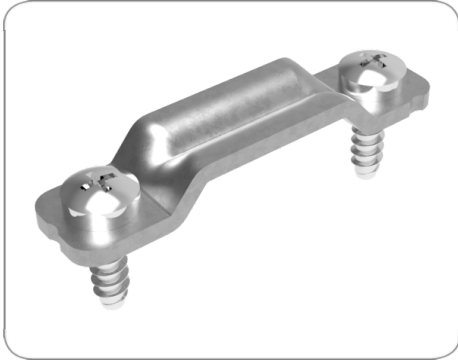

DATAsheet

7P/12V «JAEGER Expert» á"áŠ›é†Šæ"¾á"¹ (AS 4177.5)

á"áŠ›é†Šæ"¾á"¹	æ"á"Š, é...á"»¶
á"¾á,Š	á"ç"è½!
éŠ-æ"	7
ç"µáŽ:	12
æ †á††	AS 4177.5
á"ç"œœ	JAEGER Expert
KEYWORDS	7P,12V,Zubehör,AS 4177.5,JAEGER Expert,037503-5

Art.Nr.
Part. No.

037503-5