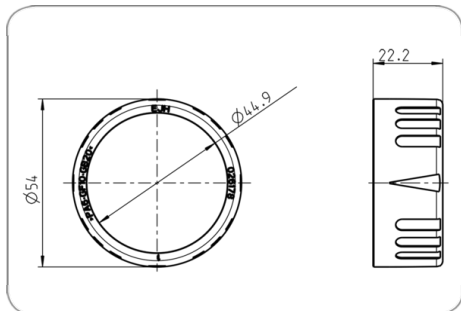

DATAsheet

7, 15P/12, 24V «JAEGER Expert» á•jâ•ŁçŽ (ISO 7638-1, ISO 7638-2, ISO 12098 ABS, EBS)

Art.Nr. 026178
Part. No.

ã°\$á"ç%□	æ"á°\$, é...•á»¶
â•¥á,š	á•†ç"è½i, á†œä,š
ã"ç"éç†áŸ	ç%µá¼•è½i
èŠ æ•°	7, 15
ç"µáŽ	12, 24
æ †á††	ISO 7638-1, ISO 7638-2, ISO 12098
æ †á††èj¥á.....	ABS, EBS
ç"µç%†ç°¿á†°á•£	á•jâ•Ł
á"ç%œ	JAEGER Expert
KEYWORDS	7, 15P,12, 24V,Zubehör,ISO 7638-1, ISO 7638-2, ISO 12098 ABS, EBS,JAEGER Expert,026178